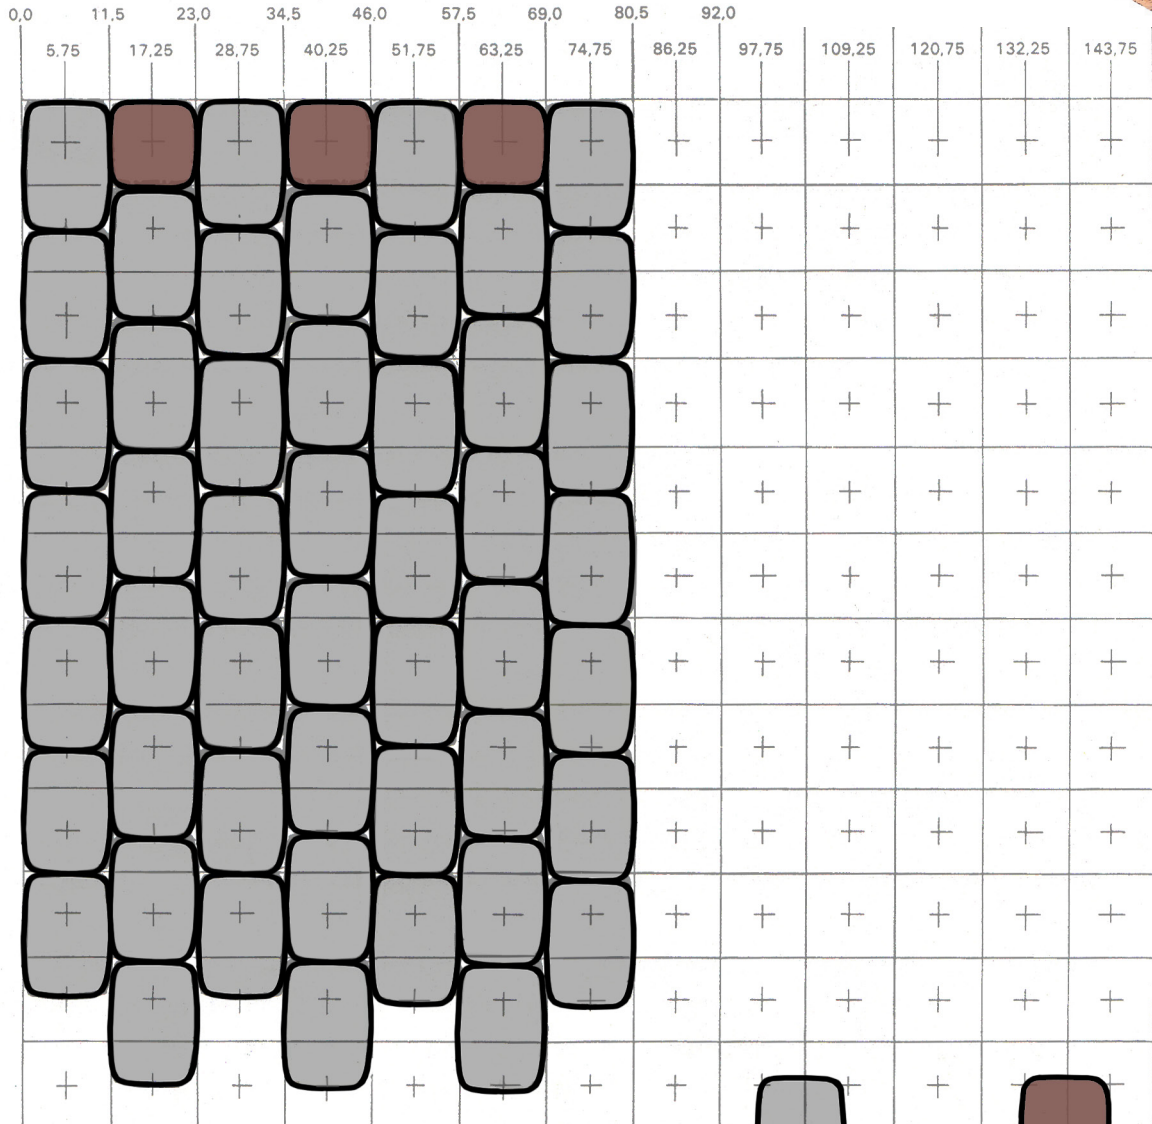

Ladontaohje/

Perinnekiivi

Leveys cm →

↑
Pituus cm

Perinnekiivi, suorakaide
172x115x80 mm
Menekki/m²: 50 kpl

Perinnekiivi, neliö
115x115x80 mm