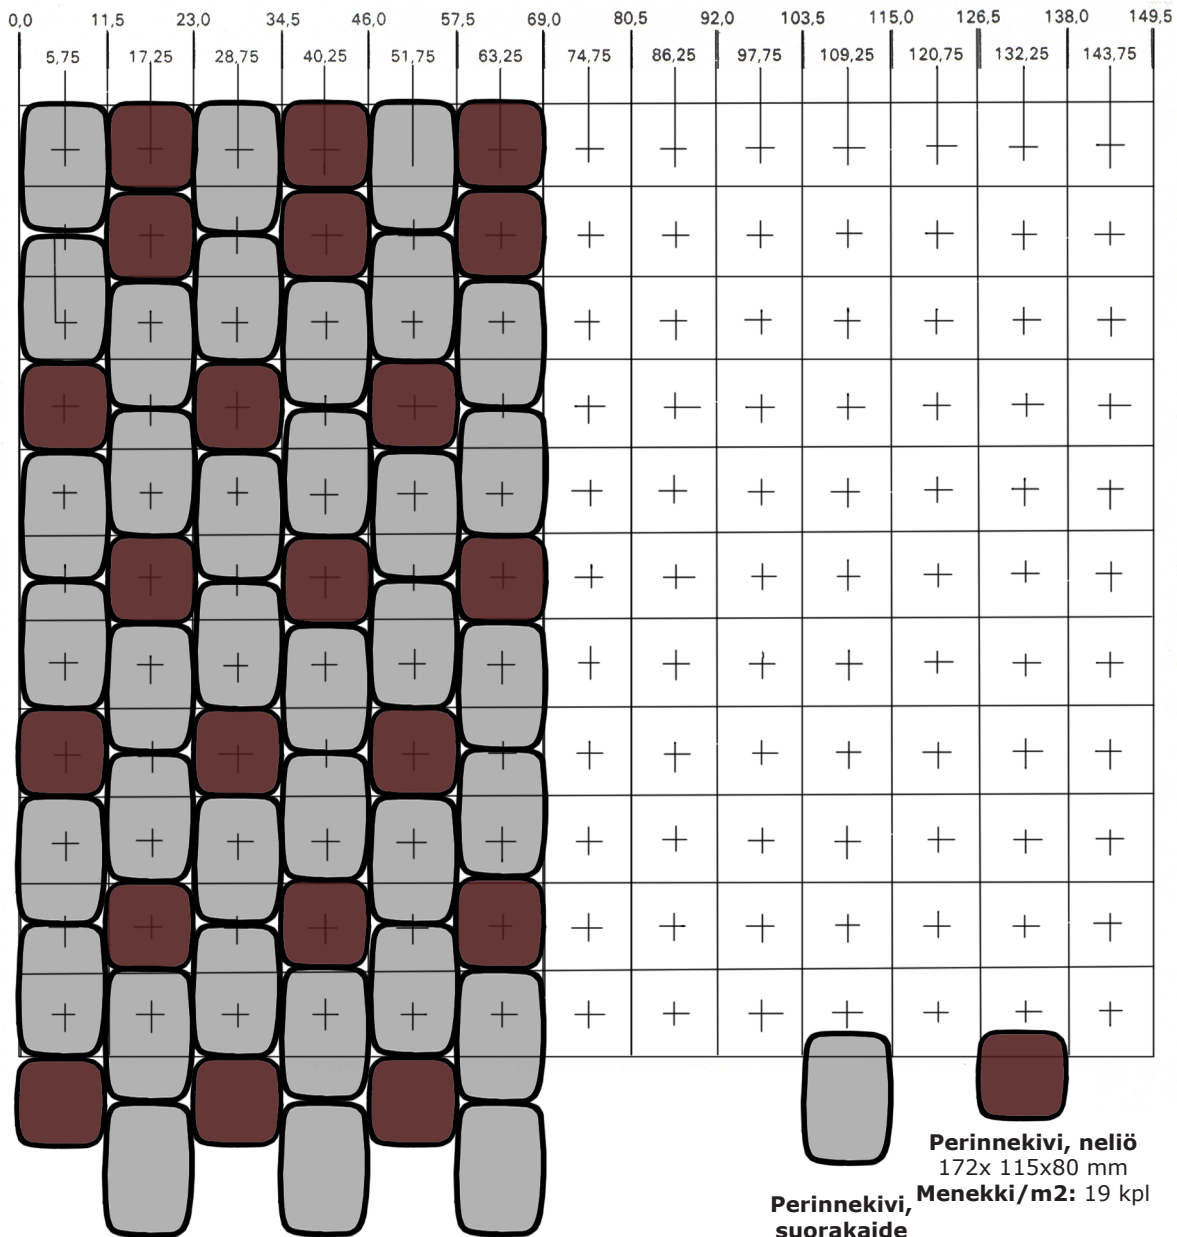

Ladontaohje/

Perinnekiivi, suorakaide ja neliö 2.

Leveys cm

Pituus cm

Perinnekiivi, suorakaide
172x 115x80 mm
Menekki/m²: 38 kpl

Perinnekiivi, neliö
172x 115x80 mm
Menekki/m²: 19 kpl